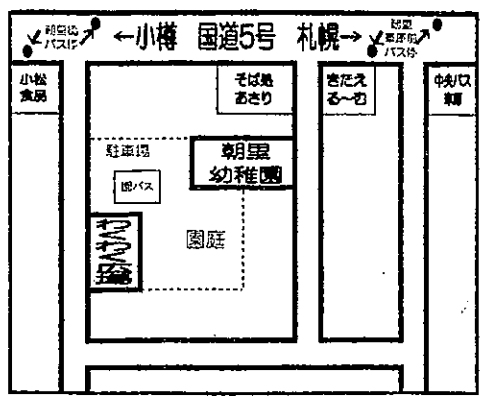

わくわく広場 利用のご案内

☆広場一般開放日

毎週月・水・金の3日間、午前9時から午後2時までの間、広場を一般開放しています。色々な遊具や絵本などがありますので、自由に遊べます。お弁当を持ってきて、にぎやかなランチタイムを過ごすこともできます。お気軽においでください。

◆利用できる方～就学前のお子さんの子育てをしている方ならどなたでも利用できます。事前の予約、料金は必要ありません。

◆利用時間 ～毎週月・水・金の午前9時から午後2時

◆休館日 ～祝日 お盆期間 年末年始

《来館時》 お子さんと保護者の方はともに受付を行い、バッチをつけてください。バッチは帰りにお戻しください。

《遊び方》 利用者同士や他の子どもに声を掛け合って遊んでください。持ち物は所定の場所に置き、貴重品は各自で管理してください。

《おむつ交換》 おむつ交換は大人用トイレ内に交換台を設置しています。使用済みおむつはお持ち帰りください。

《飲食》 ランチタイム(11:50～12:30)以外の飲食は禁止です。赤ちゃんのミルクは例外です。お弁当を持参された方は11:50から12:30の間に飲食ください。飲み物も各自ご用意ください。

《その他》 禁煙です。ゴミはお持ち帰りください。

♪一日の流れ♪

9:00～11:25
親子で自由に遊んでください。

11:25
おもちゃなどのお片づけ

11:35～11:45
先生が絵本などを読みます。

11:50～12:30
ランチタイム お弁当を持参した方の利用時間となります。

12:30～13:40
親子で自由に遊んでください。

♪育児相談 お子さんの成長や育児についての悩みなどの相談をお受けします。電話での相談にも応じます。Tel 54-8003

♪わくわく通信の発行 広場での活動内容や、子育てについての各種情報などを織り交ぜた「わくわく通信」を毎月1回発行します。市内各所で配布します。

♪子育て講座 子育てに関する様々なテーマを取り上げ、子育てが楽しくなるような、講座を毎月1回開催します。(参加費がかかる場合があります)日時などは「わくわく通信」でお知らせします。

◇駐車スペースが限られております。公共の交通機関をご利用ください。

◇中央バスを利用される方
小樽方面からくる場合
③番「新光2丁目行き」に乗車

朝里方面からくる場合
③番「手宮行き」に乗車

朝里幼稚園「わくわく広場」情報誌

平成29年度

わくわく通信 9月号

小樽市新光1-3-10 TEL54-8003 HP <http://asari.ed.jp>
地域のちびっこ運動会においでよ～!

今年の夏はとても気温が高くなる日があり、ちょっぴり大変でしたね。夏バテしたお友だちはいませんか?暑かった夏もそろそろ終わりを迎え秋に向かって少しずつ涼しくなっていくのでしょうか!?さて、今月2日(土)に朝里川公園のグラウンドにて[第55回朝里幼稚園運動会]を開催します。0歳から3歳までのお子さん対象の競技を用意して待っています。気軽に参加して楽しい時間を過ごし、お土産をもらって下さいね。参加される方は10時50分頃 直接会場にお越し下さい。
※今月のカンガルークラブはありません。
次回は10月25日(水)でフッ素塗布があります。

今月の予定

日	月	火	水	木	金	土
					1 開放日	2 朝里幼運動会
3 運動会予備日	4 開放日	5	6 開放日	7 0歳cafe	8 開放日	9
10	11 開放日	12	13 開放日	14 0歳cafe	15 開放日	16
17	18 敬老の日 お休み	19	20 開放日	21 0歳cafe	22 開放日	23
24	25 開放日	26	27 わくわく講座	28 0歳cafe	29 開放日	30